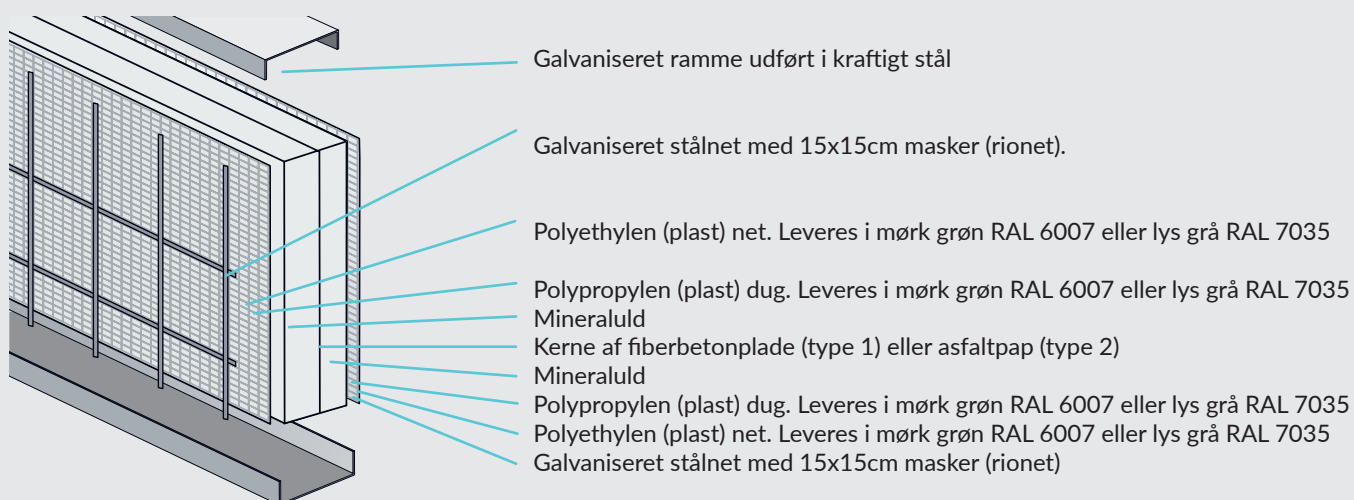

SKITSE AF OPBYGNING

TYPER

TYPE 1

$R_w = 33 \text{ dB}$
 $\Delta L_R = 28 \text{ dB (B3 class)}$
 $\Delta L_\alpha = 18 \text{ dB (A4 class)}$

TYPE 2

$R_w = 31 \text{ dB}$
 $\Delta L_R = 25 \text{ dB (B3 class)}$
 $\Delta L_\alpha = 12 \text{ dB (A4 class)}$